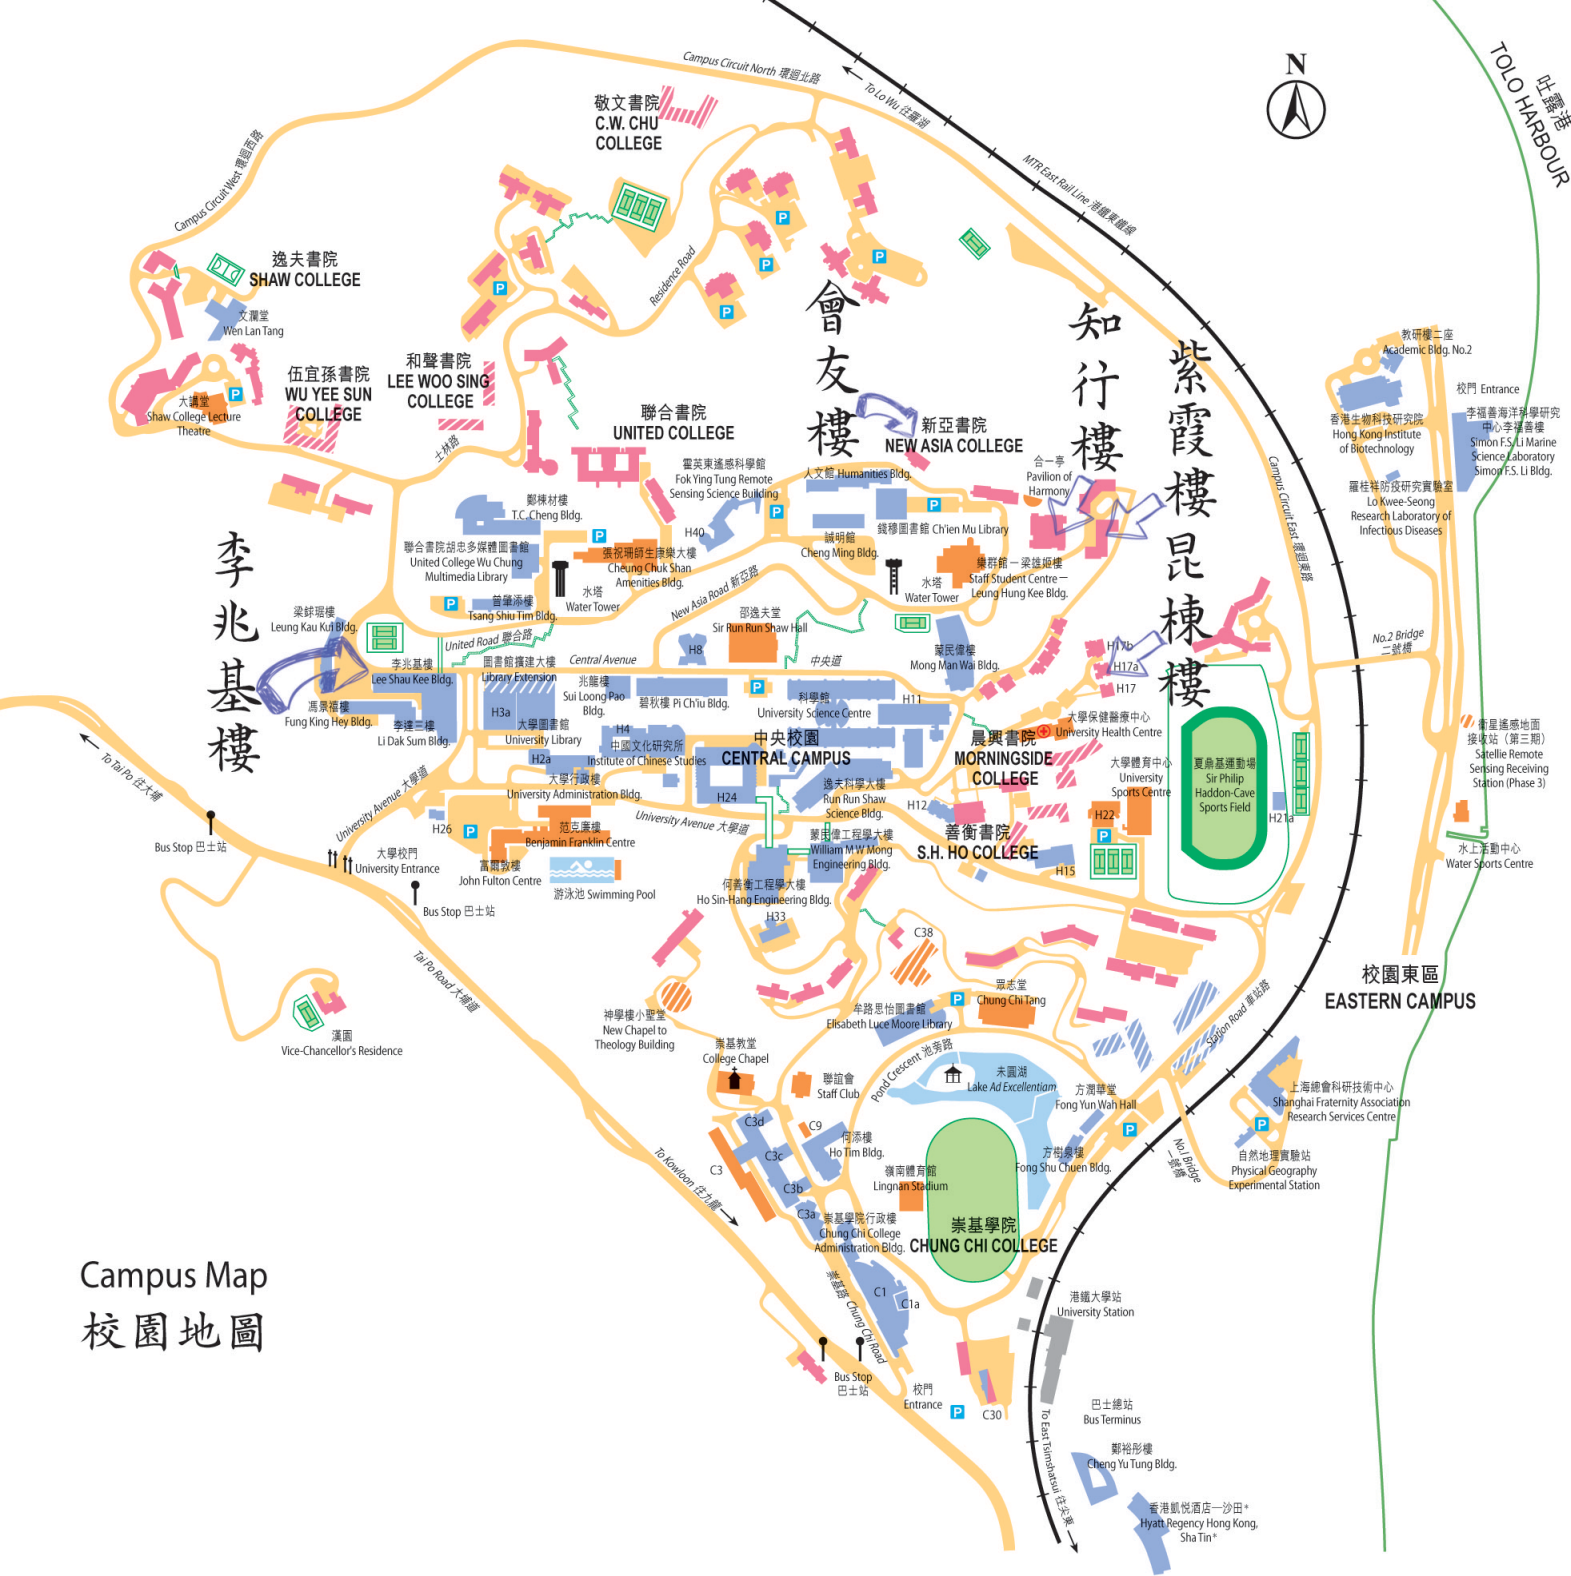

Campus Map
校園地圖

香港中文大學 The Chinese University of Hong Kong

Academic Bldg. No. 1	H33	教研樓一座
Art Museum	H4	文物館
Chan Kwan Tung Inter-university Hall	H17a	昆棟樓
Chiangs Bldg.	H17b	曙光樓
Cho Yiu Conference Hall	H2a	祖堯堂
Choh-Ming Li Basic Medical Sciences Bldg.	H11	李卓敏基本醫學大樓
Chan Chun Ha Hall	H15	陳震夏館
Kwok Sports Bldg.	H22	汾陽體育館
Lady Ho Tung Hall	H12	何東夫人堂
Lady Shaw Bldg.	H24	邵逸夫夫人樓
Satellite Remote Sensing Receiving Station	H40	衛星遙感地面接收站
Security & Transport Bldg.	H26	保安交通中心
Sports Field Annex I	H21a	運動場一號室
Tin Ka Ping Bldg.	H3a	田家炳樓
Y.C. Liang Hall	H8	瀧昌堂
Yali Guest House	H17	雅禮賓館
Chen Kou Bun Bldg.	C3c	陳國本樓
Esther Lee Bldg.	C1	利黃瑤璧樓
Hui Yeung Shing Bldg.	C30	許讓成樓
Inter-university Hall	C3a	博文苑
Lee Hysan Concert Hall	C1a	利希慎音樂廳
Li Wai Chun Bldg.	C3	李慧珍樓
New Student Amenity Centre	C38	學生活動中心
Orchid Lodge	C9	蘭苑
Sino Bldg.	C3d	信和樓
Wong Foo Yuan Bldg.	C3b	王福元樓

* 香港中文大學教學酒店的酒店設施
Hotel Facilities of the Teaching Hotel of The Chinese University of Hong Kong

LEGEND 圖例

- Administration/Teaching/Research Bldg.
行政 / 教研樓宇
- Amenities/Service Bldg.
文娛 / 服務設施
- Residence/Student Hostel/Guest House
住宅 / 宿舍 / 賓館
- Sports Field/Tennis Court
運動場 / 網球場
- P Car Park
停車場
- Construction in Progress
興建中